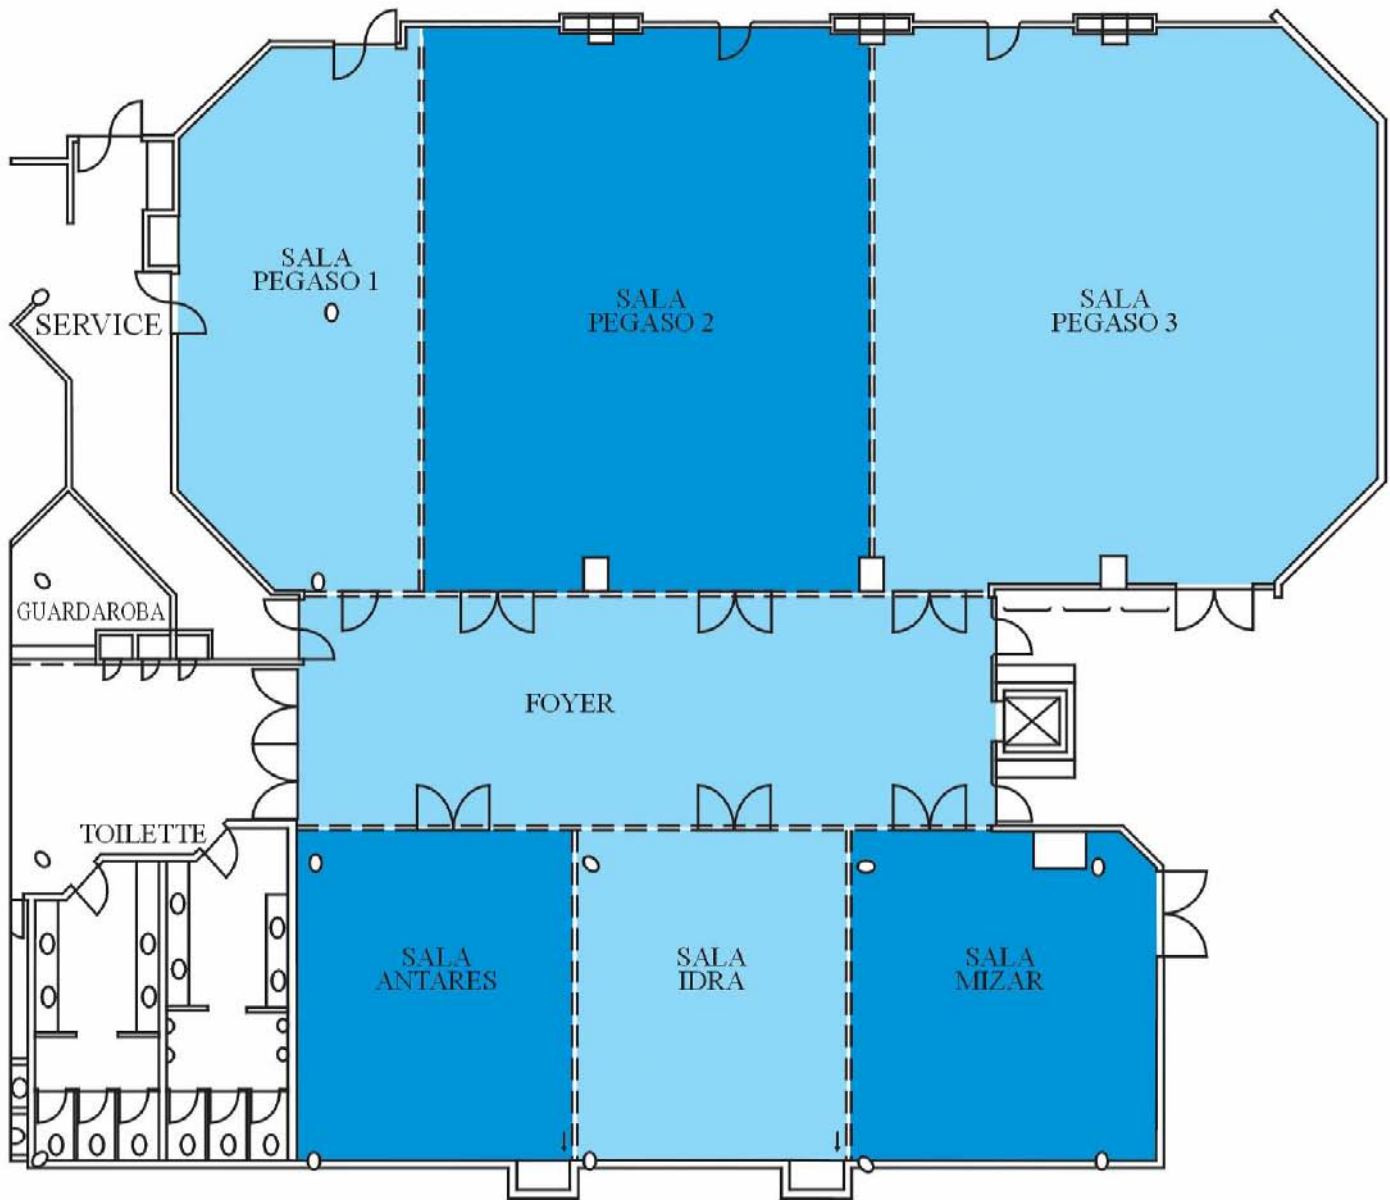

Conference Center & Ball Room